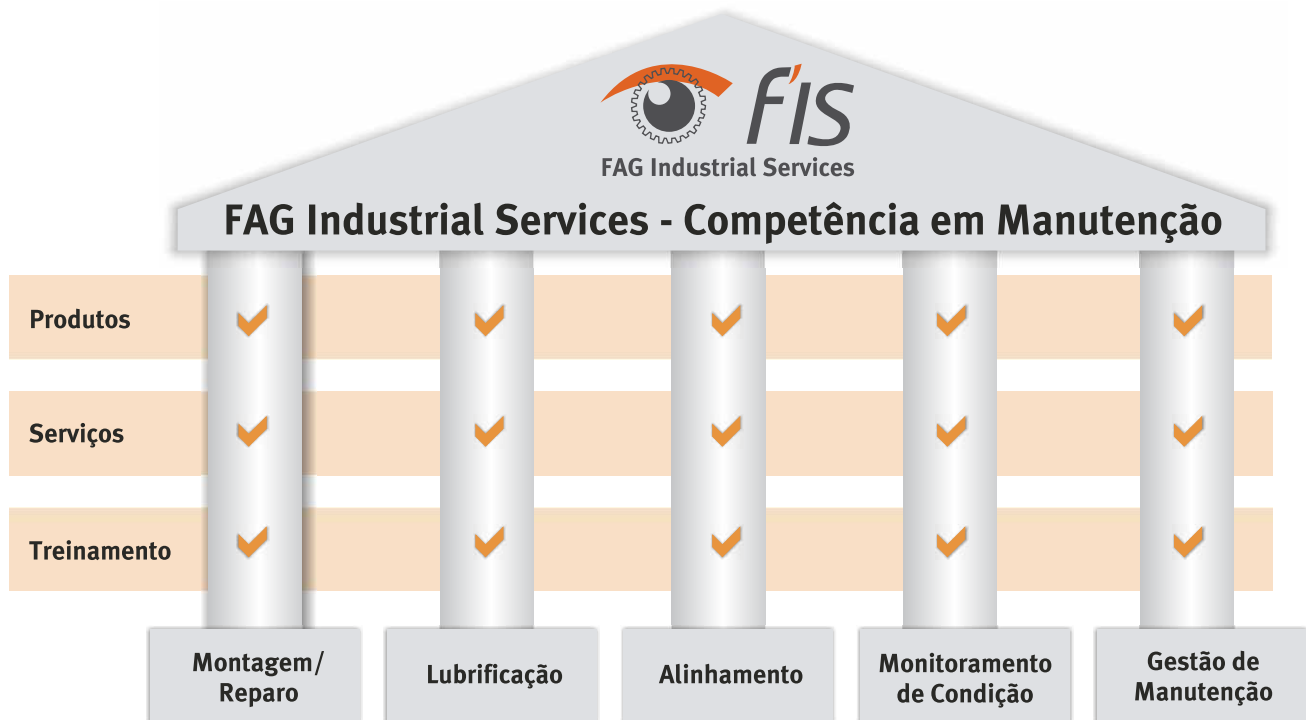

## Produtos e Serviços para Manutenção de Rolamentos

Para aumento da confiabilidade  
operacional em equipamentos industriais

FAG Industrial Services - FIS é uma empresa do Grupo Schaeffler, criada em 2001 para concentrar os serviços prestados pelo Grupo nas áreas de manutenção industrial:

- > Montagem, Desmontagem e Reparos
- > Lubrificação
- > Alinhamento
- > Monitoramento de Condição
- > Gestão de Manutenção

Nossa equipe está a sua disposição para auxiliar na seleção do produto ou serviço ideal para às suas necessidades

Nós podemos oferecer alta qualidade em produtos, serviços e treinamentos para sua empresa, que lhes auxiliará a:

- > Evitar paradas imprevistas
- > Evitar falhas subseqüentes (falhas catastróficas)
- > Aumentar a durabilidade de rolamentos e componentes mecânicos
- > Reduzir custos de manutenção
- > Reduzir estoque sobressalentes
- > Maximizar a confiabilidade de plantas industriais